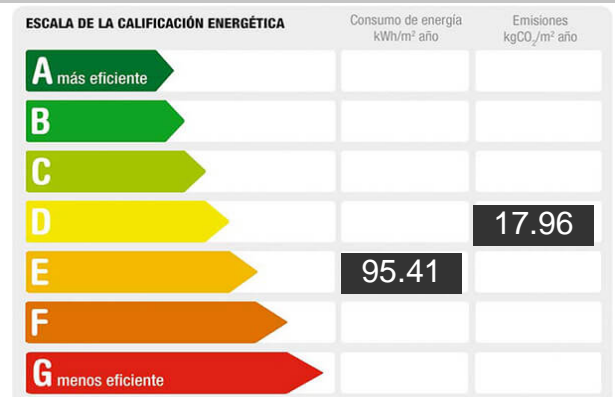

Reference: **103-2-8823**
Property type: Flat
Sale/rent: For sale
Price: **190.000 €**
Condition: Good condition

Town: Elche-Elx
Province: Alicante
Postal code: 3203
Zone: Centro Palacio de Congresos

Sqm built: 190 **Floor:** terrazzo **Living area:** 175
Hot water: individual **Bedrooms:** 4 **Orientation:** southeast
Bathrooms: 2 **Community fees/month:** 65

Description:

Te gustaría comprar una Gran vivienda de 190 m² en el centro de Elche???? Nosotros podemos ayudarte y te financiamos el 100% del precio.
Estupenda vivienda en pleno centro de Elche, junto al Palacio de Congresos. Vivienda en edificio con ascensor. Amplísima vivienda, distribuida en gran y soleado comedor en esquina con grandes cristaleras que hacen del comedor una estancia con sus 40 m² muy luminosa y amplia, gran cocina independiente de unos 20 m², 3 amplísimos dormitorios dobles y 2 amplios baños uno con bañera y el que se encuentra en suite con plato de ducha.
La vivienda cuneta con calefacción por radiadores por toda la vivienda, la carpintería interior es de Roble y la exterior de aluminio y climnalit, tiene un patio pisable de uso y disfrute.
Cerca de todos los servicios, y en pleno centro de Elche. No pierdas la oportunidad y ven a visitarla.
Ofrecemos la financiación del 100%