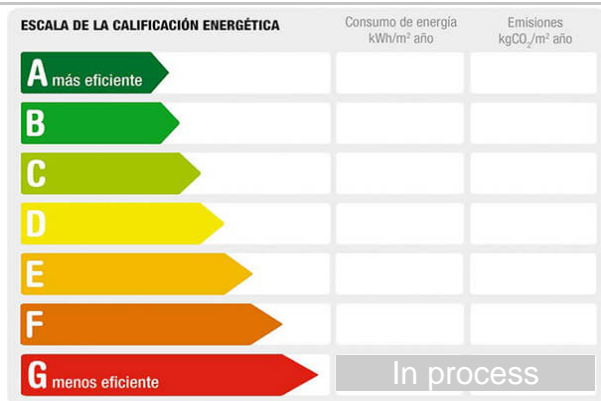

**Sqm built:** 140      **Stays:** 1      **Toilets:** 1

**Description:**

Estupendo local en esquina, con 4 grandes escaparates que proporcionan mucha luz, dispone de un baño.